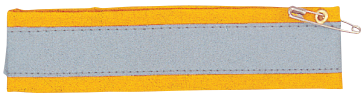

児童用腕章・ワッペン・シール・その他

■夜光児童用腕章(輪状) L 300901

国産品

反射：□ ブライトグレー 巾 25mm
生地：■ ナイロンオックスフォード 黄
サイズ：長さ 340× 巾 40mm

オープン価格
名入れは、別途お見積り致します

■夜光児童用腕章(マジック式) L 300902

国産品

反射：□ ブライトグレー 巾 25mm
生地：■ 混紡ツイル 橙
マジック式
サイズ：L/40×400mm M/40×360mm S/40×330mm

オープン価格
名入れは、別途お見積り致します

■夜光ホタル腕章 L3008

国産品

反射：□ ブライトグレー 55×250mm
生地：■ 混紡ツイル オレンジ
■ 混紡ツイル グリーン
マジック式
サイズ：L/75×400mm
S/75×350mm

オープン価格
名入れは、別途お見積り致します

■のびのび手袋 反射付 M0150

国産品

反射：□ シルバーグレー
アクリル・ナイロン・ポリウレタン混紡
カラー：■ 黄 ■ 青 ■ 赤 ■ 緑 ■ ピンク
サイズ：フリー