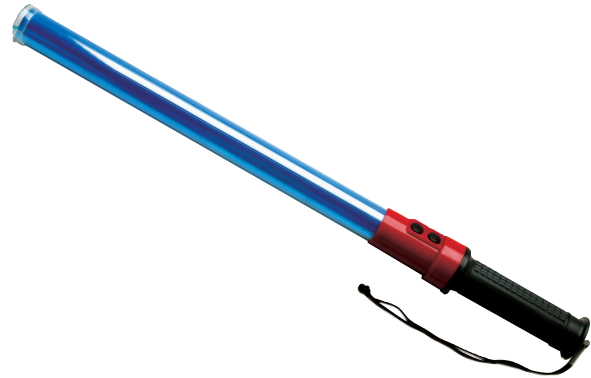

# 信号灯

## ■ 信号灯 LED レッド 15 球 RT401075

全長 550mm  
発光筒 36φ×350mm  
赤塩ビ反射シート入  
[LED]15 球点滅 / 点灯  
単 2 乾電池 2 個使用

15 球なので非常に明るく、故障が少ないロングヒット商品  
スイッチが ON/OFF と点滅・点灯の 2 個なので操作が簡単で扱いやすいです  
連続点灯・点滅 2 点スイッチ式

輸入品

定価 3,200 円  
税別販売価格 1,920 円

## ■ 信号灯 LED ブルー 15 球 RT401075B

全長 550mm  
発光筒 36φ×350mm  
青塩ビ反射シート入  
[LED]15 球点滅 / 点灯  
単 2 乾電池 2 個使用

15 球なので非常に明るく、故障が少ないロングヒット商品  
スイッチが ON/OFF と点滅・点灯の 2 個なので操作が簡単で扱いやすいです  
連続点灯・点滅 2 点スイッチ式

輸入品

定価 5,000 円  
税別販売価格 3,000 円

## ■ 信号灯 LED レッド 6 球 RT401070

全長 540mm  
発光筒 30φ×340mm  
赤塩ビ反射シート入  
[LED]6 球点滅 / 点灯  
単 2 乾電池 2 個使用

輸入品

定価 1,800 円  
税別販売価格 1,080 円