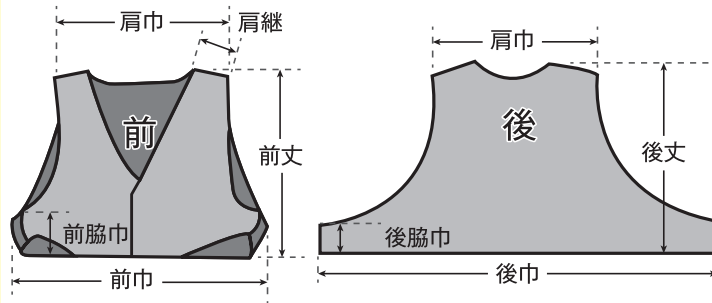

反射テープ・反射ベスト

印刷・反射文字・フルカラー転写シール等の名入れは、別途見積り致します。

■夜光チョッキ 全面反射

G100701 【M】
G100701 【L】
G100701 【LL】

反射：□シルバーグレー
裾回り調節型
環境対策商品

・夜光反射布を全面に使った裏なしの七分丈

オープン価格

(cm)	前巾	前丈	肩巾	肩継	前脇巾	後巾	後丈	後脇巾
LL	54	54	37	10	8	76	53	8
L	51	51	33	8	7	74	49	7
M	51	48	32	8	7	71	45	7

国産品

サイズ表の見方

■高輝度反射テープ (縫製用細幅)

09301SA

反射：□ブライトグレー
環境対策商品

・高輝度で洗濯性が良いタイプ
・50m巻

国産品

幅
15mm
20mm
25mm
30mm
40mm
50mm